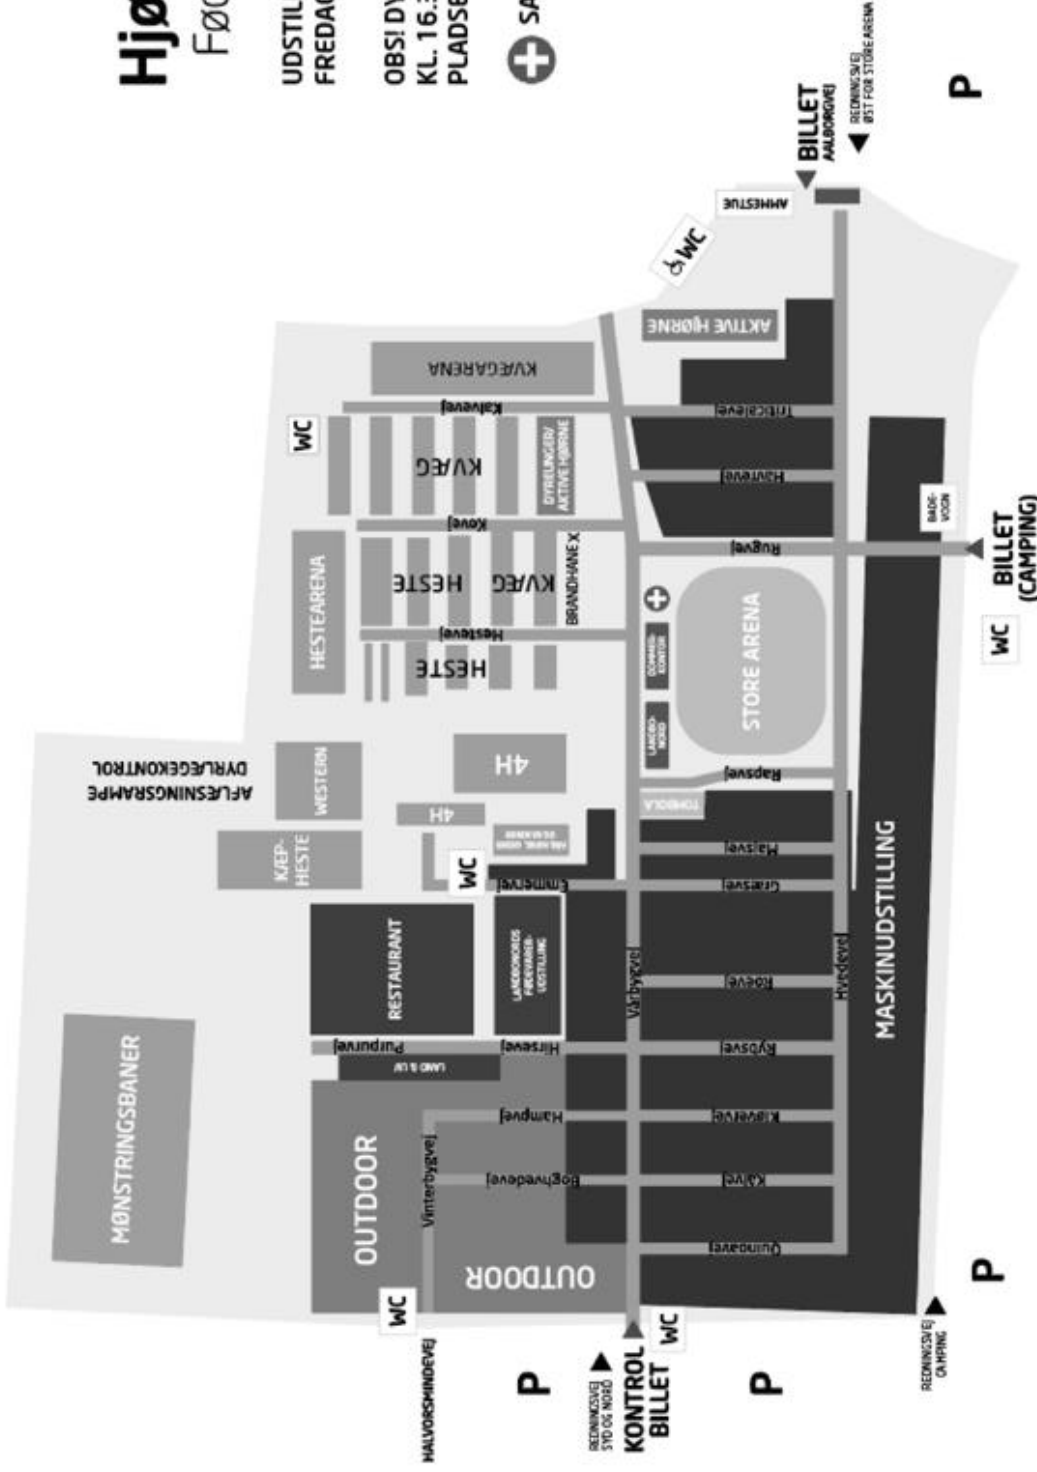

Hjørring Dyrskué

Fødevarer & Frilandsliv

UDSTILLINGER OG AKTIVITETER ÅBNE
FREDAG KL. 9-18.30 OG LØRDAG KL. 9-16

OBS! DYRENE MÅ FORLADE PLADSEN LØRDAG
KL. 16.30 OG ANDRE UDS STILLERE MÅ FORLADE
PLADSEN LØRDAG KL. 17

+ SAMRITTER TLF. 52 55 11 08 / 20 42 21 39